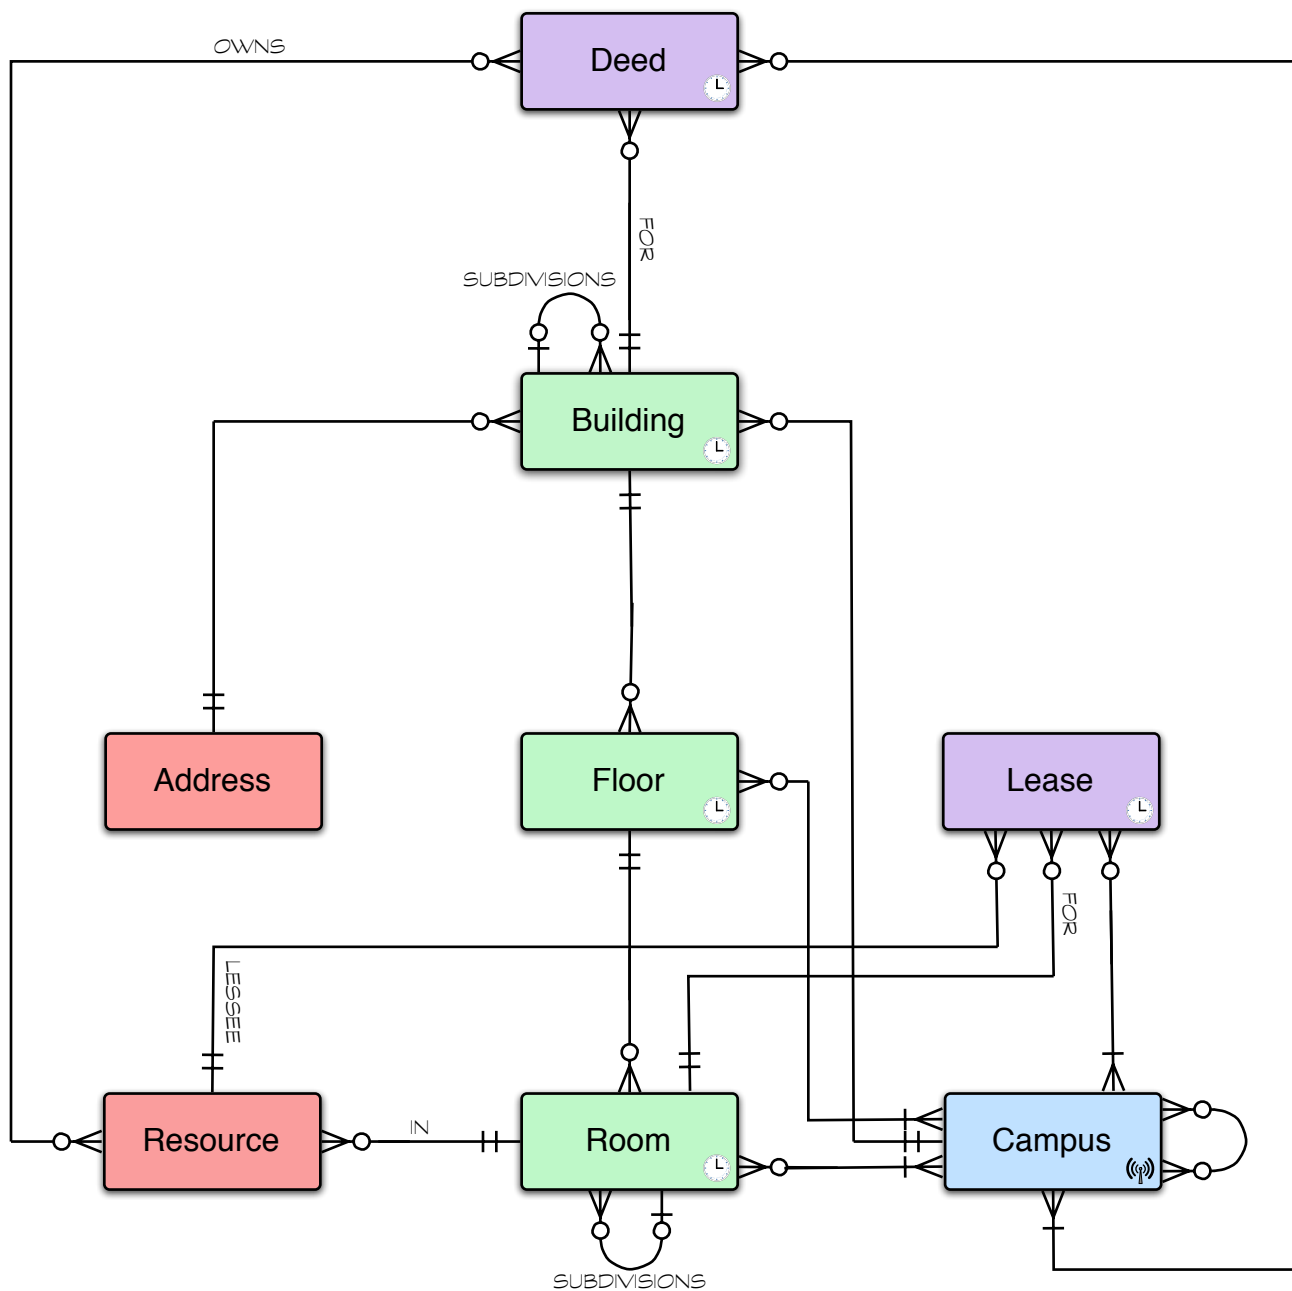

OSID ROOM SQUATTING MODEL

Room

- boolean isSubdivision()
- DisplayText getDesignatedName()
- String getRoomNumber()
- String getCode()
- decimal getArea()
- cardinal getOccupancyLimit()

Floor

- String getNumber()
- decimal getGrossArea()

Building

- DisplayText getOfficialName()
- String getNumber()
- boolean isSubdivision()
- decimal getGrossArea()

LEGEND

OsidObject	OsidRule	Temporal
OsidRelationship	OsidCatalog	Operable
OsidGovernator	External Entity	Sourceable
OsidCondition	OsidResult	
OsidCapsule		